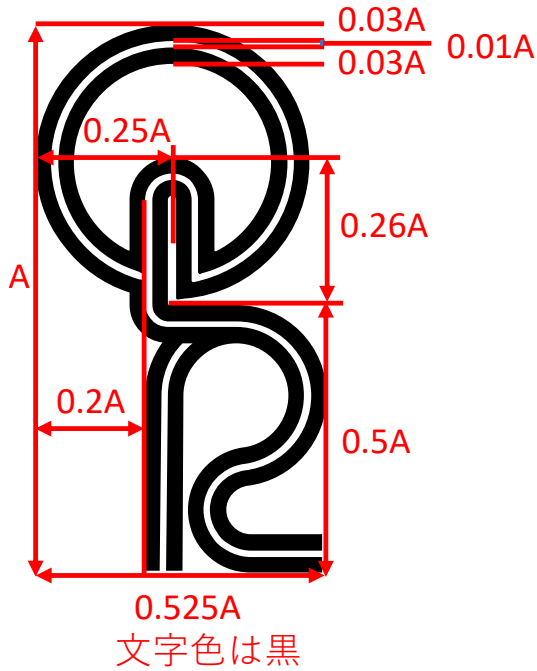

文字のみを使用する場合

変形させてはならない

文字色を変えてはならない

文字と地の色を使用する場合

文字色は黒
地の色のRGBセット：249/249/127
地の色のCMYKセット：0/0/50/0

地の色を変えてはならない