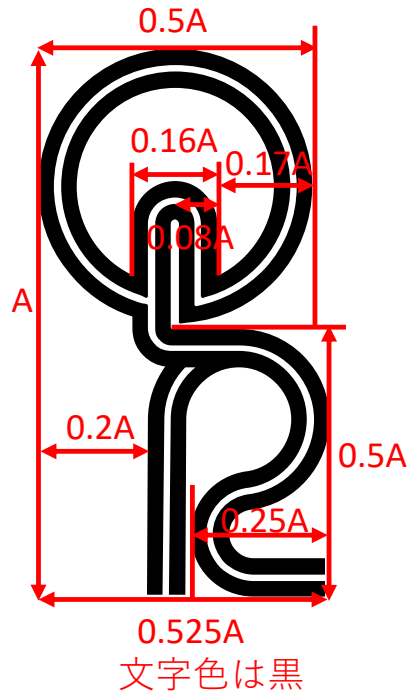

文字のみを使用する場合

変形させてはならない

文字色を変えてはならない

文字と地の色を使用する場合

文字色は黒
地の色のRGBセット：249/249/127
地の色のCMYKセット：0/0/50/0

地の色を変えてはならない